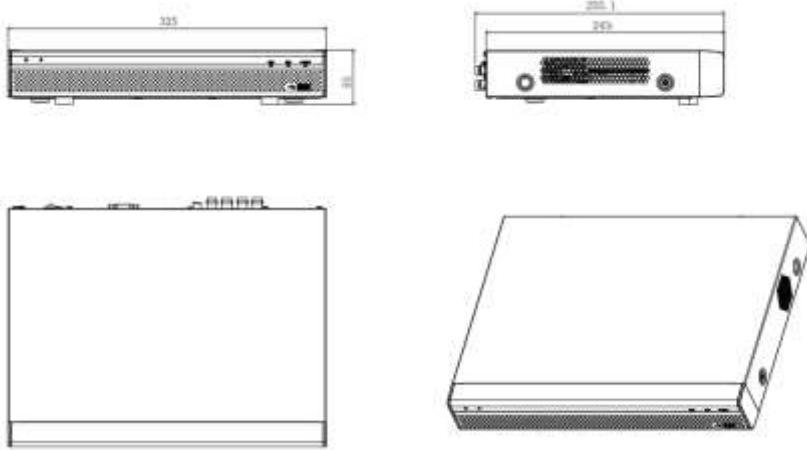

Общие данные

Размеры	Mini 1U, 325мм × 255мм × 55мм
Вес нетто	1.3кг (без HDD)
Вес брутто	2.2кг

Информация

Тип	Название	Описание
16 канальный XVR	DH-XVR5116HE-X	16 канальный 1080P Mini 1U видеорегистратор

Размеры(мм)