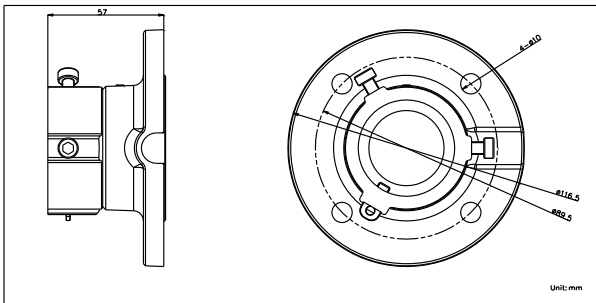

- Потолочный кронштейн должен быть установлен на плоской поверхности стены
- Стена, на которую устанавливается кронштейн, должна выдерживать вес предполагаемой камеры и аксессуаров в трехкратном размере
- Максимальная грузоподъемность кронштейна – 30кг

Размеры

*Изображения и спецификации могут быть изменены без дополнительного уведомления.

*За подробной информацией обращайтесь к вашему персональному менеджеру

Спецификации

Модель	DS-1663ZJ
Описание	Потолочный кронштейн
Цвет	Белый HiK
Назначение	Скоростные поворотные камеры
Материал	Алюминиевый сплав
Размеры	Ø 116.5 × 57мм
Вес (нетто)	0,38кг