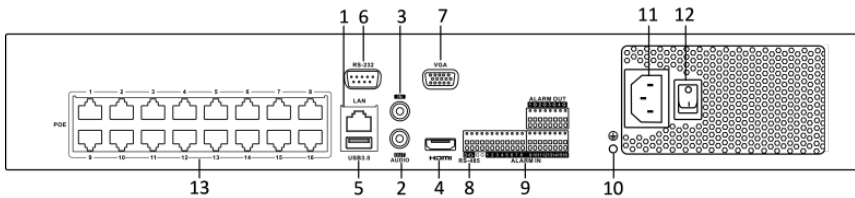

Интерфейсы задней панели

Цифра	Наименование	Цифра	Наименование
1	LAN	8	RS-485
2	Аудиовыход	9	Тревожные вход/ выход
3	Аудиовход	10	Заземление
4	HDMI	11	Источник питания
5	USB 3.0	12	Вкл./ Выкл.
6	RS-232	13	PoE интерфейсы
7	VGA		

*Изображения и спецификации могут быть изменены без дополнительного уведомления.

*За подробной информацией обращайтесь к вашему персональному менеджеру