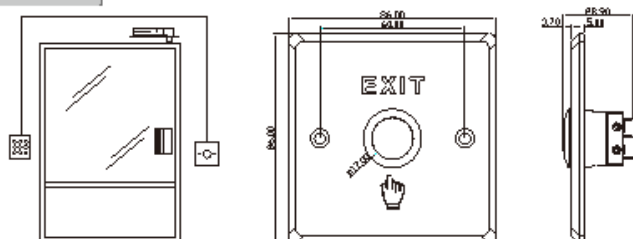

HIKVISION®

ПАСПОРТ ИЗДЕЛИЯ

Механическая кнопка выхода

DS-K7P01

www.hikvision.ru

DS-K7P01

Спецификации

Модель	DS-K7P01
Мощность передачи	3A@36В DC
Контакт выхода	NO/ NC/ COM
Тест на износ	Более 500 000 циклов
Материал	Алюминиевый сплав
Рабочие условия	-10°C — 55°C, влажность 0% - 95%
Размеры	86 × 86 × 28.9мм
Вес (нетто)	≤0,25кг

*Изображения и спецификации могут быть изменены без дополнительного уведомления.

*За подробной информацией обращайтесь к вашему персональному менеджеру

Схема монтажа

Dimension

Installation