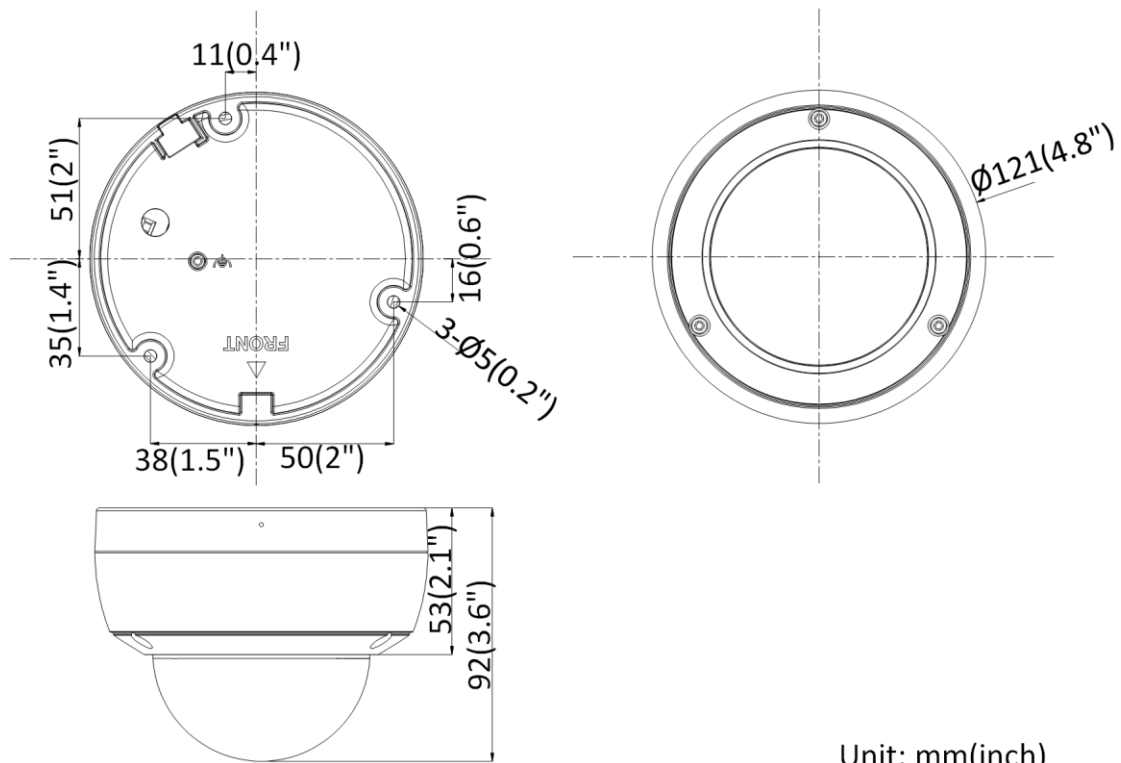

Размеры (ед. изм.: мм (дюймы))

Unit: mm(inch)