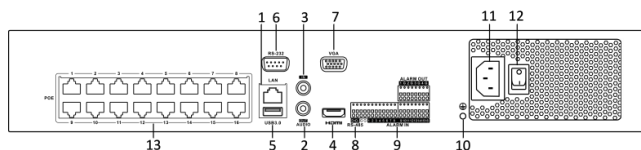

Интерфейсы задней

Цифра	Наименование	Цифра	Наименование
1	LAN1/ LAN2	8	VGA
2	Аудиовход	9	RS-485
3	Аудиовход	10	Порт управления, тревожные вход/ выход
4	HDMI	11	Заземление
5	USB	12	Источник питания
6	RS-232	13	Вкл./ Выкл.
7	PoE		

*Изображения и спецификации могут быть изменены без дополнительного уведомления.

*За подробной информацией обращайтесь к вашему персональному менеджеру