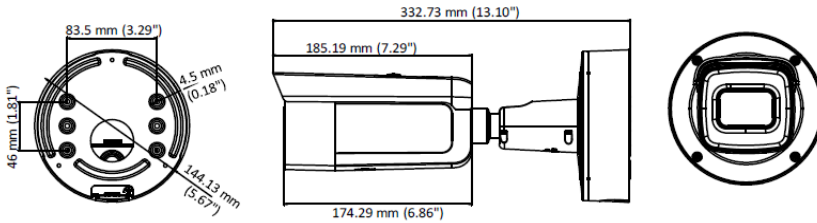

Размеры

Аксессуары

DS-1475ZJ-SUS

Кронштейн
для установки
на столб/стойку

DS-1476ZJ-SUS

Кронштейн
для установки
на угол

DS-1275ZJ-S-SUS

Кронштейн
для установки
на столб/стойку

Спецификации

DS-2CD2683G0-IZS	
Камера	
Матрица	1/2.5" Progressive Scan CMOS
Чувствительность	Цвет: 0.01лк@(F1.2,AGC вкл.), 0.018лк@(F1.6,AGC вкл.), 0лк с ИК
Скорость электронного затвора	1/3с ~ 1/100,000с, поддержка медленного затвора
Автоматическая диафрагма	Нет
Режим "день/ночь"	Механический ИК-фильтр
Цифровое подавление шума	3D DNR
WDR	120дБ
Регулировка угла установки	Поворот: 0° - 355°; наклон: 0° - 90°; вращение: 0° - 355°
Объектив	
Объектив	2.8 - 12мм
Диафрагма	F1.6
Фокусировка	Автоматически
Угол обзора объектива	По горизонтали: 105° - 34,5°, по вертикали: 55° - 19°, по диагонали: 125° - 40°
Крепление объектива	Φ14
ИК	
ИК-подсветка	До 50 м
Длина волны	850 нм
Сжатие	
Видеосжатие	Основной поток: H.265/H.264 Дополнительный поток: H.265/H.264/MJPEG Третий поток: H.265/H.264
Профиль H.264	Main Profile/High Profile
H.264+	Main stream supports
Профиль H.265	Main Profile
H.265+	Main stream supports
Битрейт видео	256 кб/с - 16 Мб/с
Аудиосжатие	G.711/G.722.1/G.726/MP2L2/PCM

Аудио	1 вход (линейный, 3,5мм), 1 выход (линейный, 3.5мм), моно
Тревожные вход/выход	1/1 (макс.12В DC, 30мА), терминальный блок
Локальное хранилище	Слот для microSD/SDHC/SDXC до 128 Гб
SVC	Поддержка декодирования H.264 и H.265
Кнопка сброса настроек	Есть
Аудио	
Фильтрация внешнего шума	Есть
Частота дискретизации аудио	8kHz/16kHz/32kHz/44.1kHz/48kHz
Основное	
Питание	DC12В ± 25%/коаксиальный разъём питания Ø 5.5мм PoE(802.3af, class 3)
Потребляемая мощность	12В, 1,2А, макс. 14,5Вт PoE (802.3af, 42,5В до 57В), 0,5А до 0,3А макс. 18Вт
Рабочие условия	-40 °С...+60 °С, влажность 95% или меньше (без конденсата)
Защита	IP67, IK10
Материал корпуса	Металл
Размеры	Ø144.1 × 332.7мм (Ø5.7" × 13.1")
Масса	Нетто: 1893гр. (4,2 фунта)