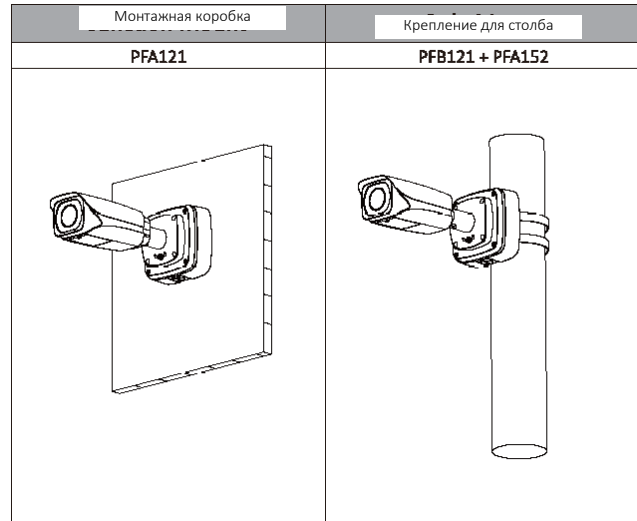

Общие данные

Материал корпуса	Металл
Размеры	180мм×70мм×70мм
Вес нетто	0,41кг
Вес брутто	0,53кг

Информация

Тип	Название	Описание
2Мп видеокамера	DH-IPC-HFW4231EP-SE-0360B	2Мп уличная IP видеокамера, WDR, PAL
	DH-IPC-HFW4231EN-SE-0360B	2Мп уличная IP видеокамера, WDR, NTSC
	IPC-HFW4231EP-SE-0360B	2Мп уличная IP видеокамера, WDR, PAL
	IPC-HFW4231EN-SE-0360B	2Мп уличная IP видеокамера, WDR, NTSC
	DH-IPC-HFW4231EP-SE-0600B	2Мп уличная IP видеокамера, WDR, PAL
	DH-IPC-HFW4231EN-SE-0600B	2Мп уличная IP видеокамера, WDR, NTSC
	IPC-HFW4231EP-S-0600B	2Мп уличная IP видеокамера, WDR, PAL
	IPC-HFW4231EN-SE-0600B	2Мп уличная IP видеокамера, WDR, NTSC
Accessories (дополнительно)	PFA121	Монтажная коробка
	PFA152-E	Крепление для столба
	LR1002	Конвертер ePoE – коаксиальный кабель

Аксессуары

Дополнительно:

PFA121
Монтажная коробка

PFA152-E
Крепление для столба

LR1002
Конвертер ePoE – коаксиальный кабель

Размеры(мм)