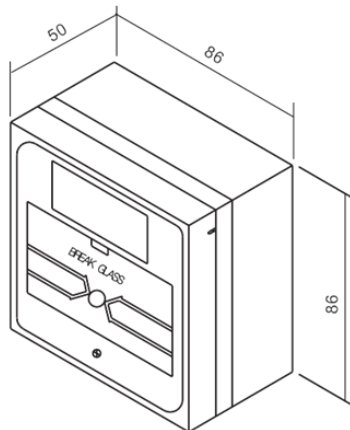

## Спецификации

Модель	DS-K7PEB
Мощность передачи	3A@36В DC
Контакт выхода	NO/ NC/ COM
Материал	Пожароустойчивый
Рабочие условия	-10°C — 55°C, влажность 0% - 95%
Размеры	86 × 86 × 50мм
Вес (нетто)	≤0,2кг

## Размеры