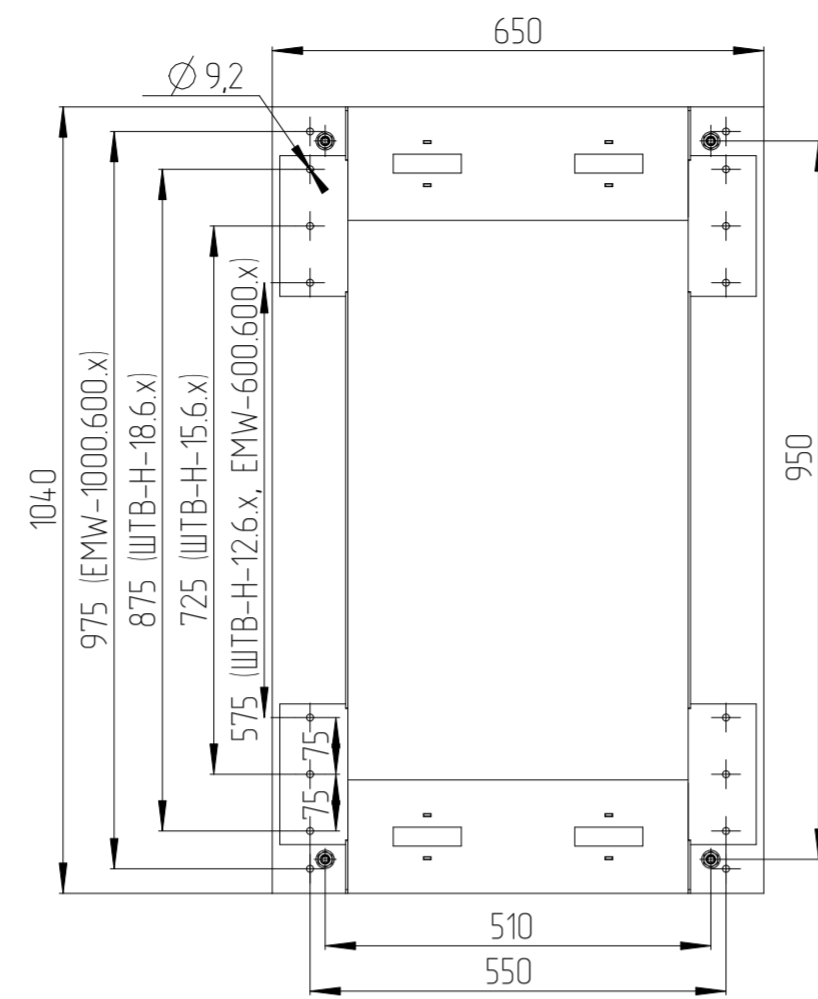

Комплект крепления на столб ККС-ШТВ-Н-12-18U
(при малом размере опоры, подрезать шпильки M12 на нужную глубину)

Пример навески двух шкафов

ЦМО

WWW.CMO.RU