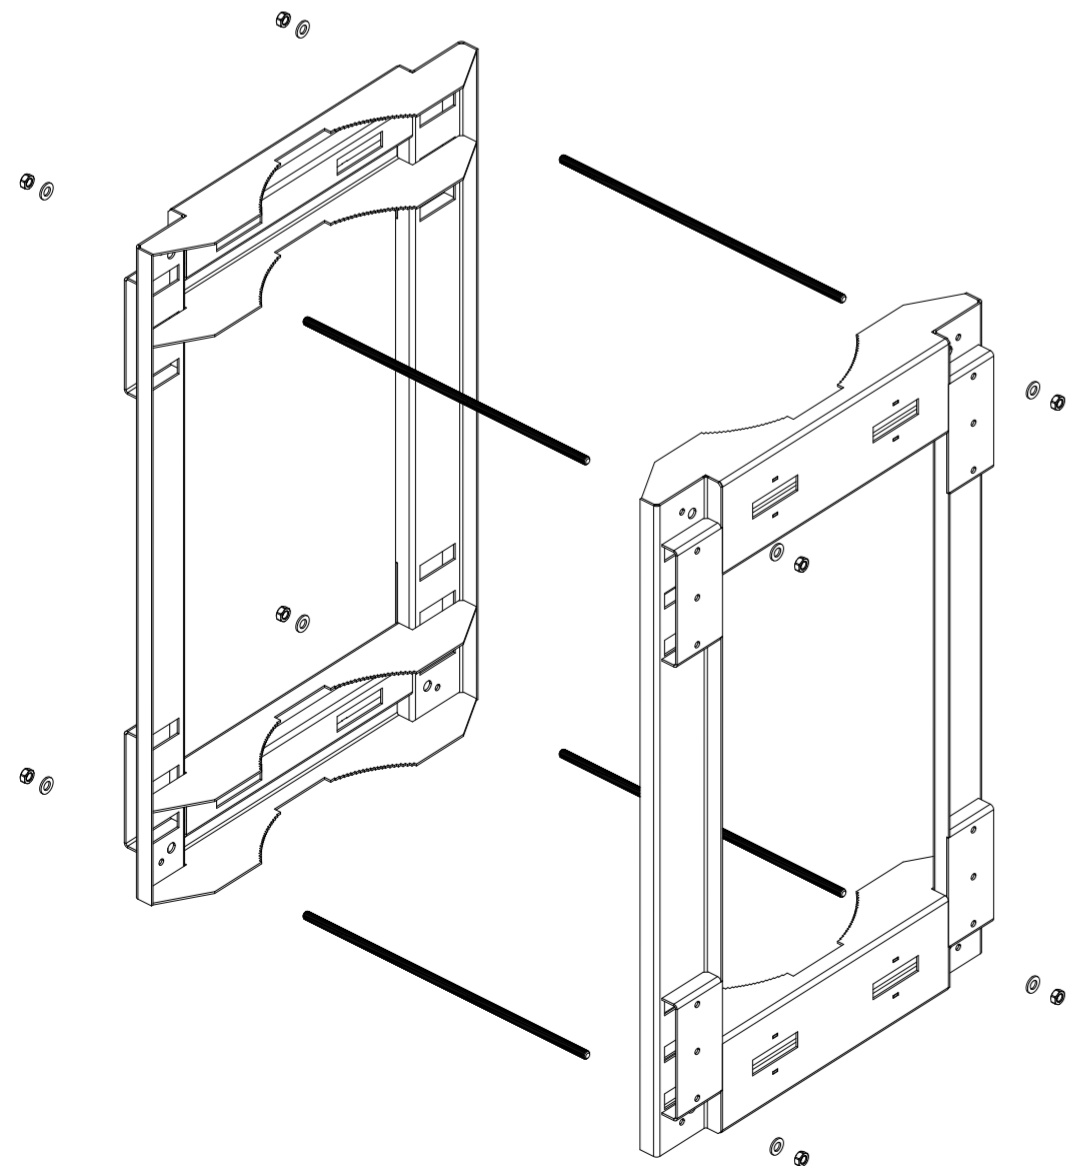

Комплект крепления на столб ККС-ШТВ-Н-12-18U
(при малом размере опоры, подрезать шпильки M12 на нужную глубину)

Пример навески двух шкафов

ЦМО

WWW.CMO.RU