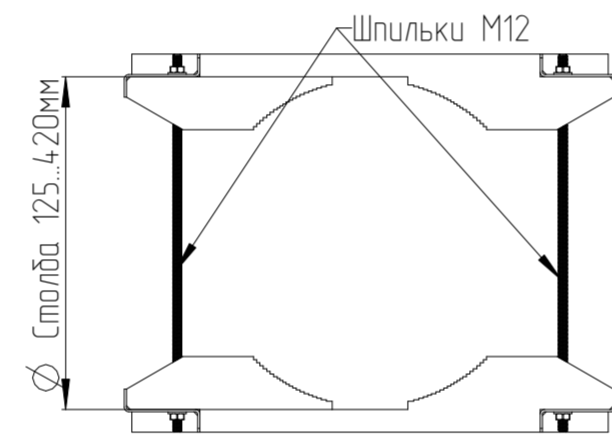

Комплект крепления на столб ККС-ШТВ-Н-12-18U
(при малом размере опоры, подрезать шпильки M12 на нужную глубину)

Пример навески двух шкафов

ЦМО

WWW.CMO.RU