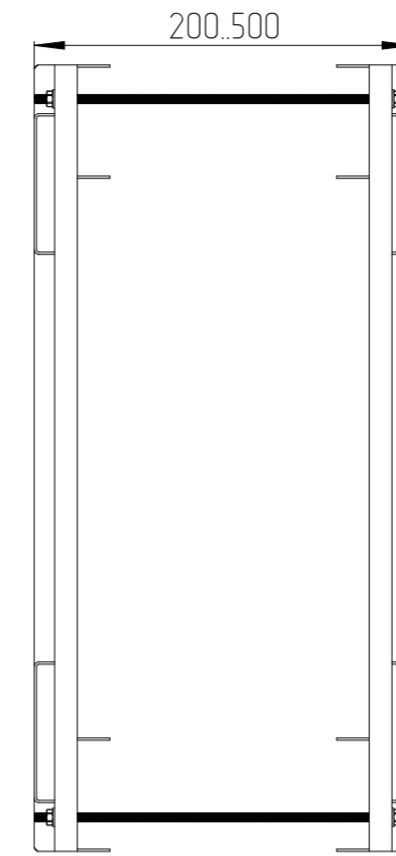

Комплект крепления на столб ККС-ШТВ-Н-12-18U
(при малом размере опоры, подрезать шпильки M12 на нужную глубину)

Пример навески двух шкафов

ЦМО

WWW.CMO.RU