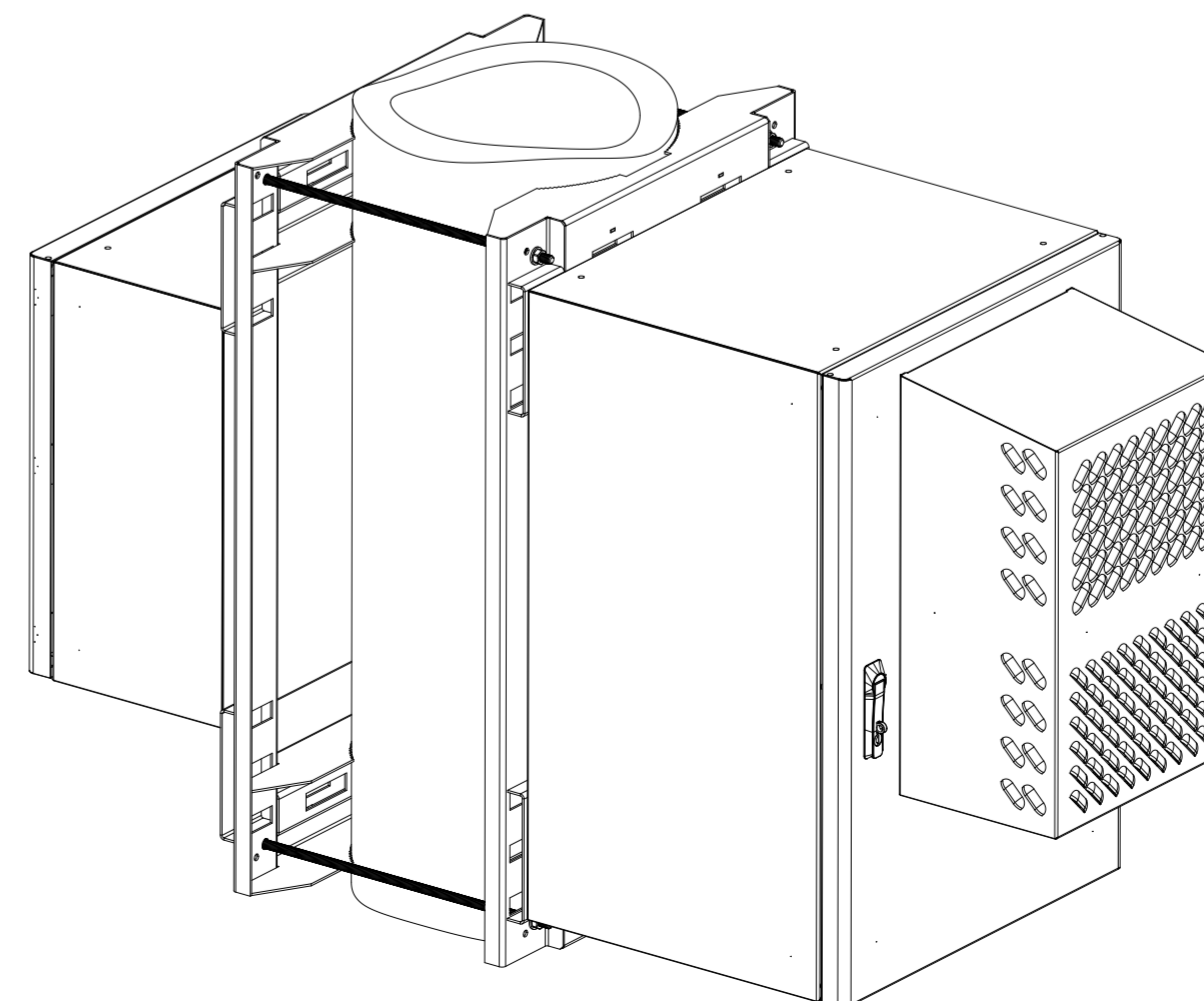

Комплект крепления на столб ККС-ШТВ-Н-12-18U
(при малом размере опоры, подрезать шпильки M12 на нужную глубину)

Пример навески двух шкафов

ЦМО

WWW.CMO.RU