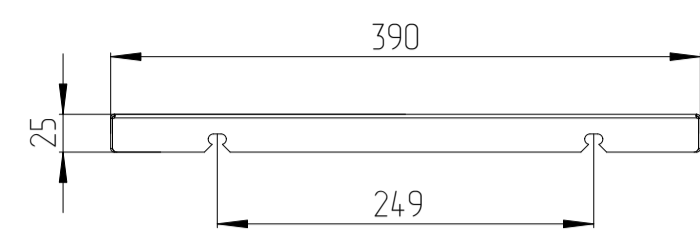

ПОЛКА СВ-39