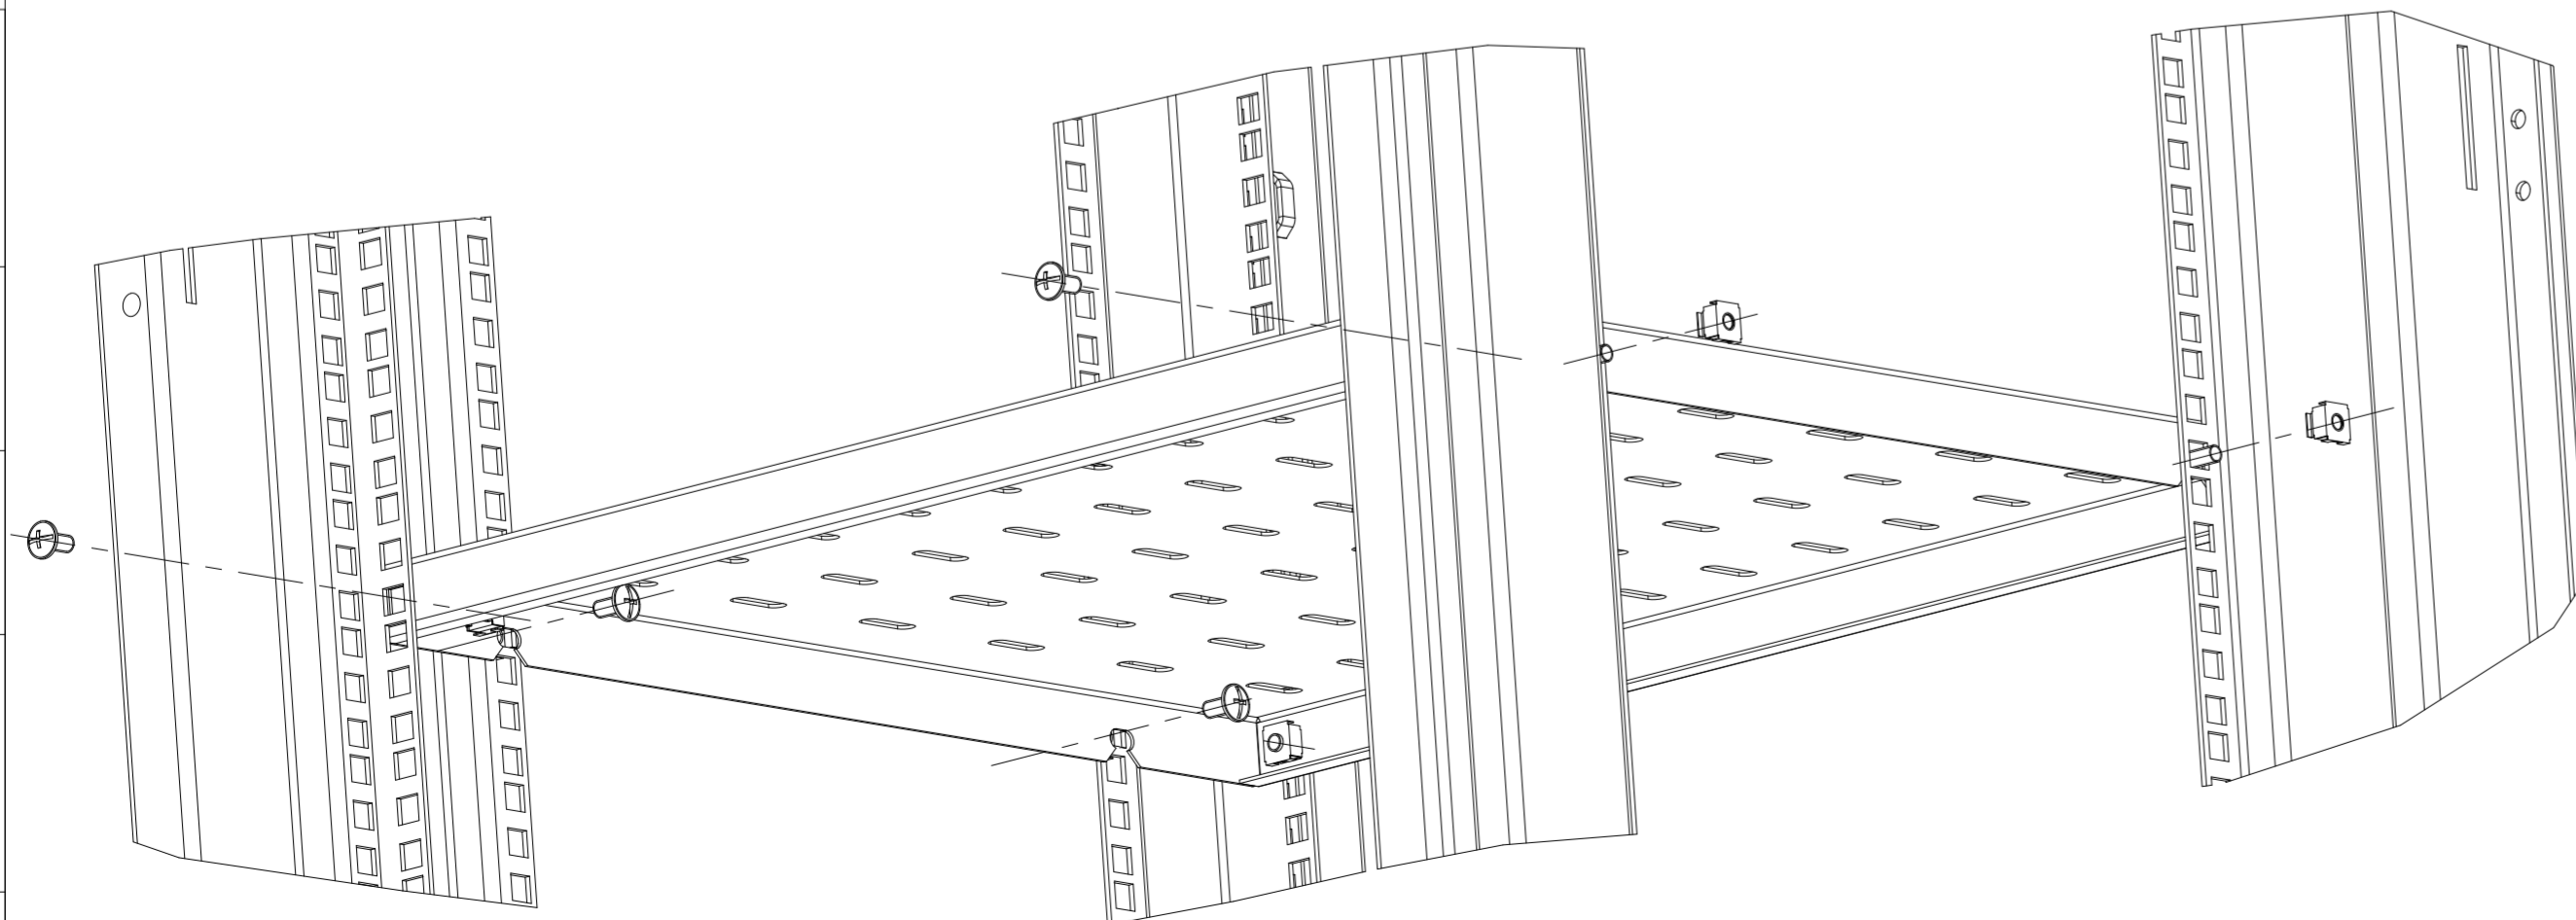

# ИНФО ФАЙЛ ПОЛКИ СВ/У/К

Схема установки полок в шкаф

СОВМЕСТИМОСТЬ ПОЛОК СО ШКАФАМИ ЦМО				
ПОЛКА	ШТК-М 4X.6.6	ШТК-М 4X.6.8	ШТК-М 4X.6.10	ШТК-С 4X.6.10
СВ-39/-9005	ДА	ДА	ДА	ДА
СВ-45/-9005	ДА	ДА	ДА	ДА
СВ-45У/-9005				
СВ-45АК/-9005				
СВ-58/-9005	НЕТ	ДА	ДА	ДА
СВ-58У/-9005				
СВ-58АК/-9005				
СВ-62/-9005	НЕТ	ДА	ДА	ДА
СВ-62У/-9005				
СВ-62АК/-9005				
СВ-75/-9005	НЕТ	НЕТ	ДА	ДА
СВ-75У/-9005				
СВ-75АК/-9005				
СВ-100/-9005	НЕТ	НЕТ	НЕТ	ДА
СВ-100У/-9005				
СВ-100АК/-9005				

Шкаф = 105,589 кб. м		Имя файла модели		INFO_SV_SCHKAFI		
Сборки= 0,000 мм		Имя файла чертежа		D_INFO_SV_SHKAFI		
ИНФО ПОЛКИ СВ/У/АК УСТАНОВКА В ШКАФ СБ						
Изм	Лист	№ док.м.	Подп.	Дата	Лист	Масса
Разраб.				14.03.18	0	554,658
Проб.						1:20
Т.контр.					Лист 1	Листов 5
Н.контр.					ЦМО	
Утв.						