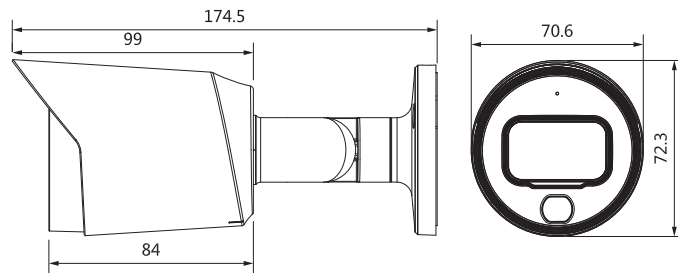

Размеры (мм)

Аксессуары

Опционально: