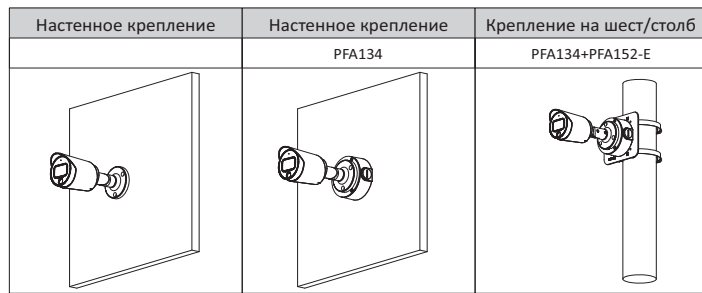

Конструкция

Корпус	Цельнометаллический корпус
Размеры видеокамеры	174,5 мм × 70,6 мм × 72,3 мм
Вес нетто	0,33 кг
Вес брутто	0,44 кг

Информация для заказа

Тип	Номер изделия	Описание
5Мп видео-камера	DH-HAC-HFW1509TP-A-LED 0360B	5Мп полноцветная цилиндрическая HDCVI видеокамера Starlight
	DH-HAC-HFW1509TN-A-LED 0360B	
	DH-HAC-HFW1509TP-LED 0360B	
	DH-HAC-HFW1509TN-LED 0360B	
Аксессуары	PFA134 + PFA152-E	Водонепроницаемая монтажная коробка + кронштейн для крепления на шест/столб
	PFA134	Водонепроницаемая монтажная коробка
	PFM820 (Доступны только 1080P и ниже)	UTC-контроллер
	PFM800-E	Пассивный приемопередатчик HDCVI
	PFM800-4K	Пассивный приемопередатчик
	PFM907	Интегрированный тестер крепления
	PFM320D	Адаптер питания DC 12 В, 2 А