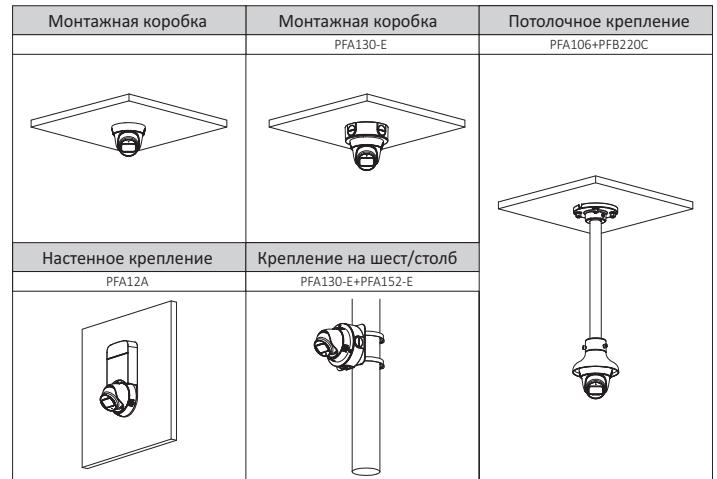

**Информация для заказа**

Тип	Номер изделия	Описание
4K видео-камера	DH-HAC-HDW1800TLP-2.8 mm	4K HDCVI видеокамера Eyeball с ИК-подсветкой
	DH-HAC-HDW1800TLP-3.6 mm	
	DH-HAC-HDW1800TLN-2.8 mm	
	DH-HAC-HDW1800TLN-3.6 mm	
	DH-HAC-HDW1800TLP-A-2.8 mm	
	DH-HAC-HDW1800TLP-A-3.6 mm	
	DH-HAC-HDW1800TLN-A-2.8 mm	
	DH-HAC-HDW1800TLN-A-3.6 mm	
Аксессуары	PFA130-E	Водонепроницаемая монтажная коробка
	PFA12A	Пластиковая монтажная коробка
	PFA130-E+PFA152-E	Водонепроницаемая монтажная коробка + кронштейн для крепления на шест/столб
	PFA106+PFB220C	Адаптер + кронштейн для крепления на потолок
	PFM800-4K	Пассивный приемопередатчик
	PFM800B-4K	Пассивный приемопередатчик
	PFM320D-015	Адаптер питания DC 12 В, 1,5 А