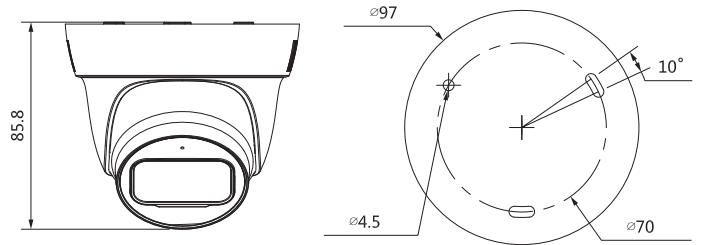

Размеры (мм)

Аксессуары

Опционально: