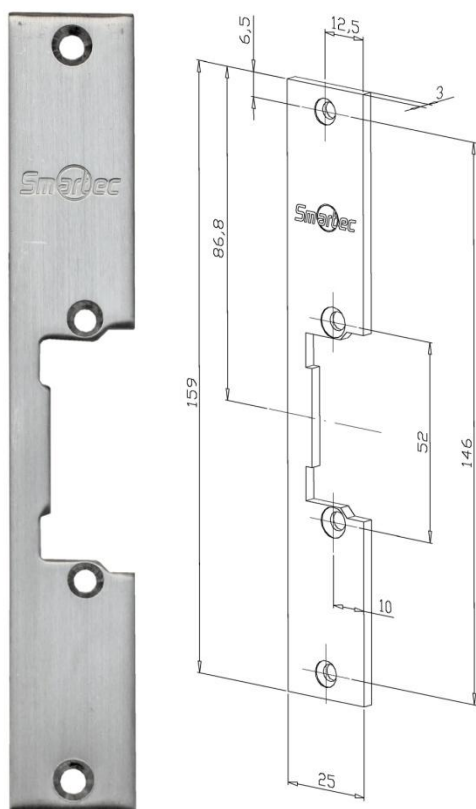

Запорная планка ST-SL101SP

- Подходит для правой и левой двери
- Нержавеющая сталь

Запорная планка ST-SL101SP может использоваться с электромеханическими защелками Smartec.

Технические характеристики

| | |
|--|-------------------|
| Модель: | ST-SL101SP |
| Материал: | Нержавеющая сталь |
| Цвет: | Металлик |
| Длина: | 159 мм |
| Ширина: | 25 мм |
| Толщина: | 3 мм |
| Вырез для прямого ригеля: | Нет |
| Направляющая для косо ригеля: | Нет |