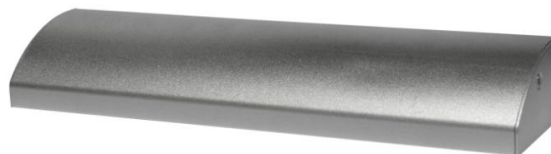

Аксессуары для электромагнитных замков

ST-BRxxxL

L адаптер

- Для крепления замка на дверь, открывающуюся наружу
- Совместимость – соответствующая значению **xxx** модель электромагнитного замка
- Материал – алюминий
- Цвет – серебряный

ST-BRxxxLC

LC адаптер

- Для крепления замка на дверь, открывающуюся наружу
- Декоративная крышка позволяет скрыть место крепления замка
- Совместимость – соответствующая значению **xxx** модель электромагнитного замка
- Материал – алюминий
- Цвет – серебряный

ST-BRxxxLW

LW адаптер

- Для крепления замка на дверь, открывающуюся наружу
- Совместимость – ST-EL360W, ST-EL360MW, ST-EL500MW
- Материал – алюминий
- Цвет – серебряный

ST-BR360LCW

LCW адаптер

- Для крепления замка на дверь, открывающуюся наружу
- Декоративная крышка позволяет скрыть место крепления замка
- Совместимость – ST-EL360W, ST-EL360MW
- Материал – алюминий
- Цвет – серебряный

ST-BR360LZW

Комплект L и Z адаптеров

- Для крепления замка на дверь, открывающуюся внутрь
- Совместимость – ST-EL360W, ST-EL360MW
- Материал – алюминий
- Цвет – серебряный

ST-BRxxxZ

Z адаптер

- Для крепления якоря замка на дверь, открывающуюся внутрь
- Совместимость – соответствующая значению **xxx** модель электромагнитного замка
- Материал – алюминий
- Цвет – серебряный