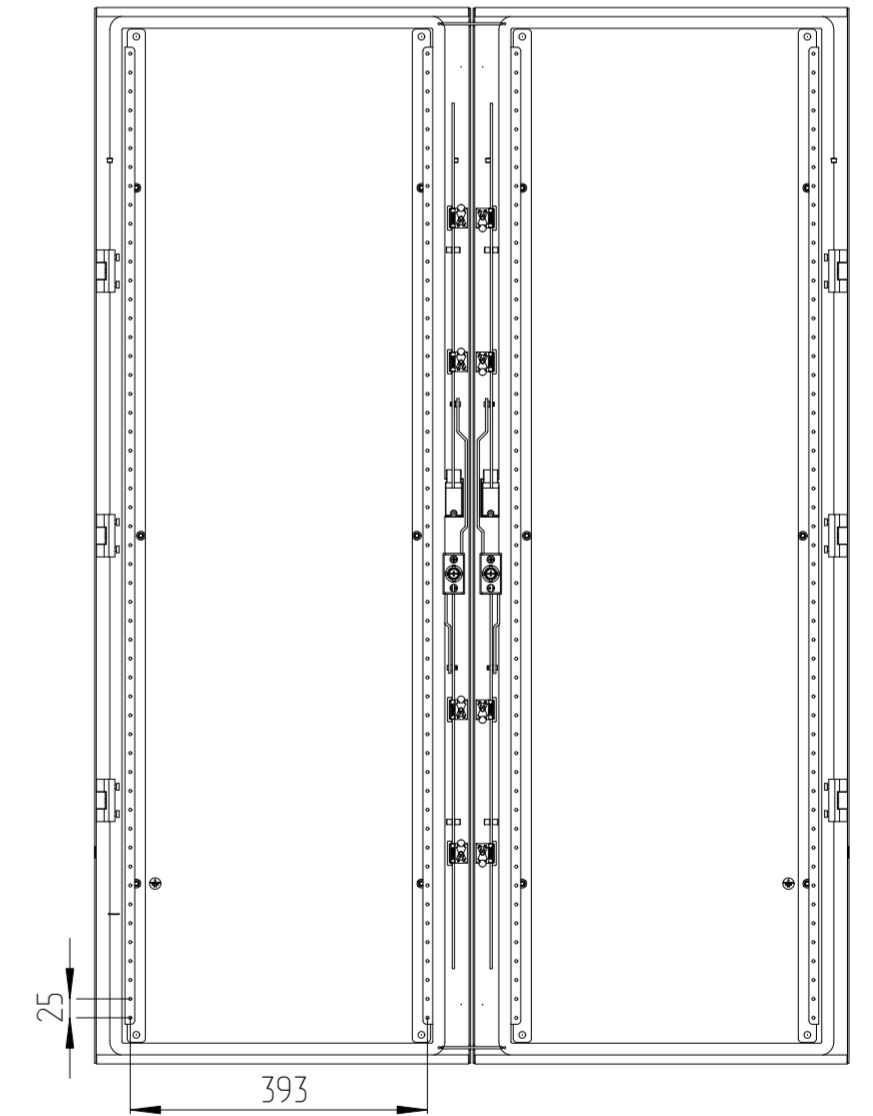

# Шкаф EMWS-1400.1000.300-2-IP66

Масштаб 1:10

A-A

Дверь

B-B