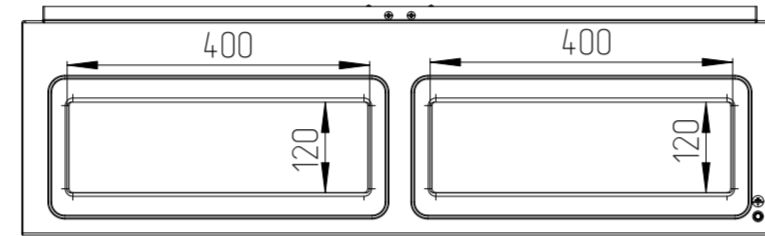

# Шкаф EMWS-1400.1000.300-2-IP66

Масштаб 1:10

A-A

Дверь

B-B