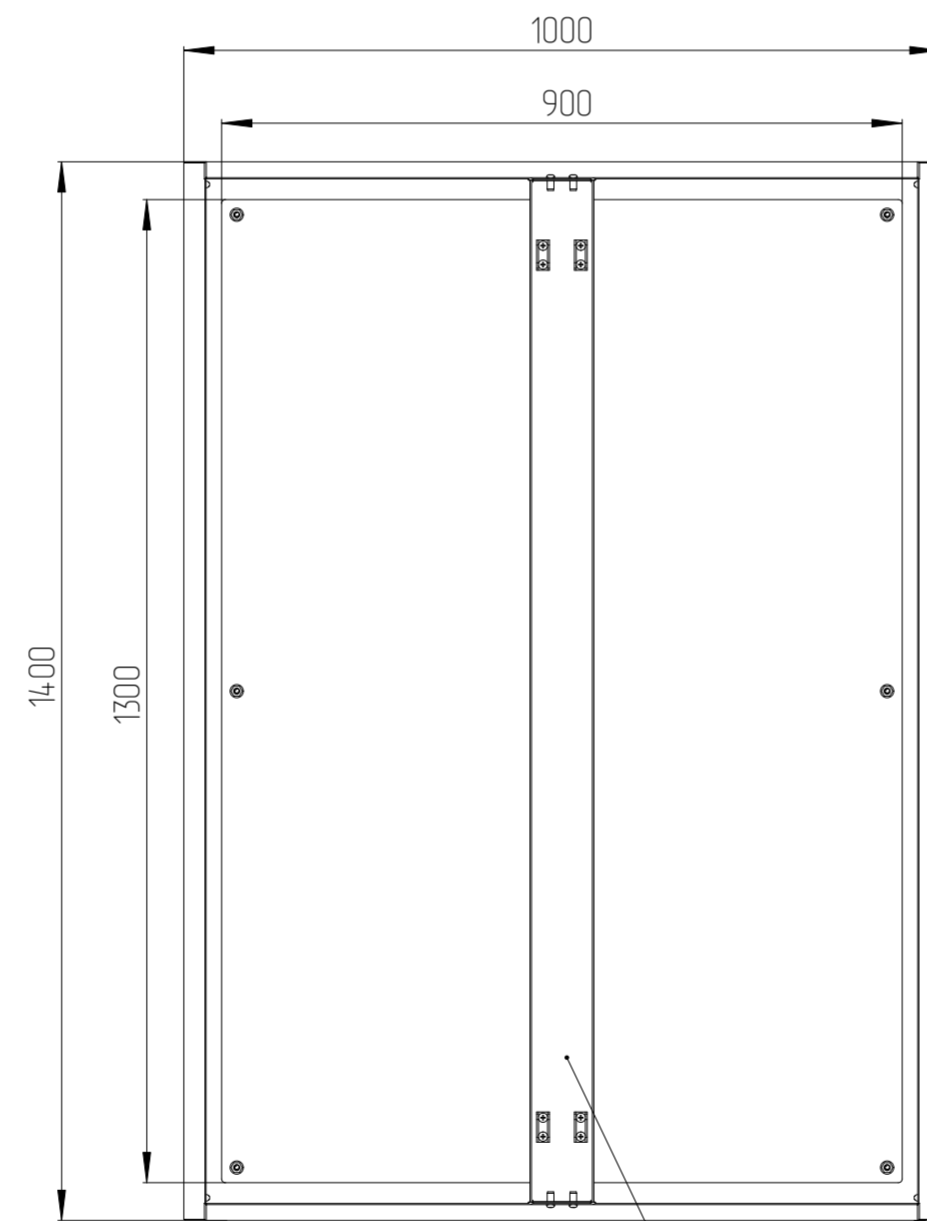

1:10

# Шкаф EMWS-1400.1000.300-2-IP66

Масштаб 1:10

A-A

Дверь

B-B