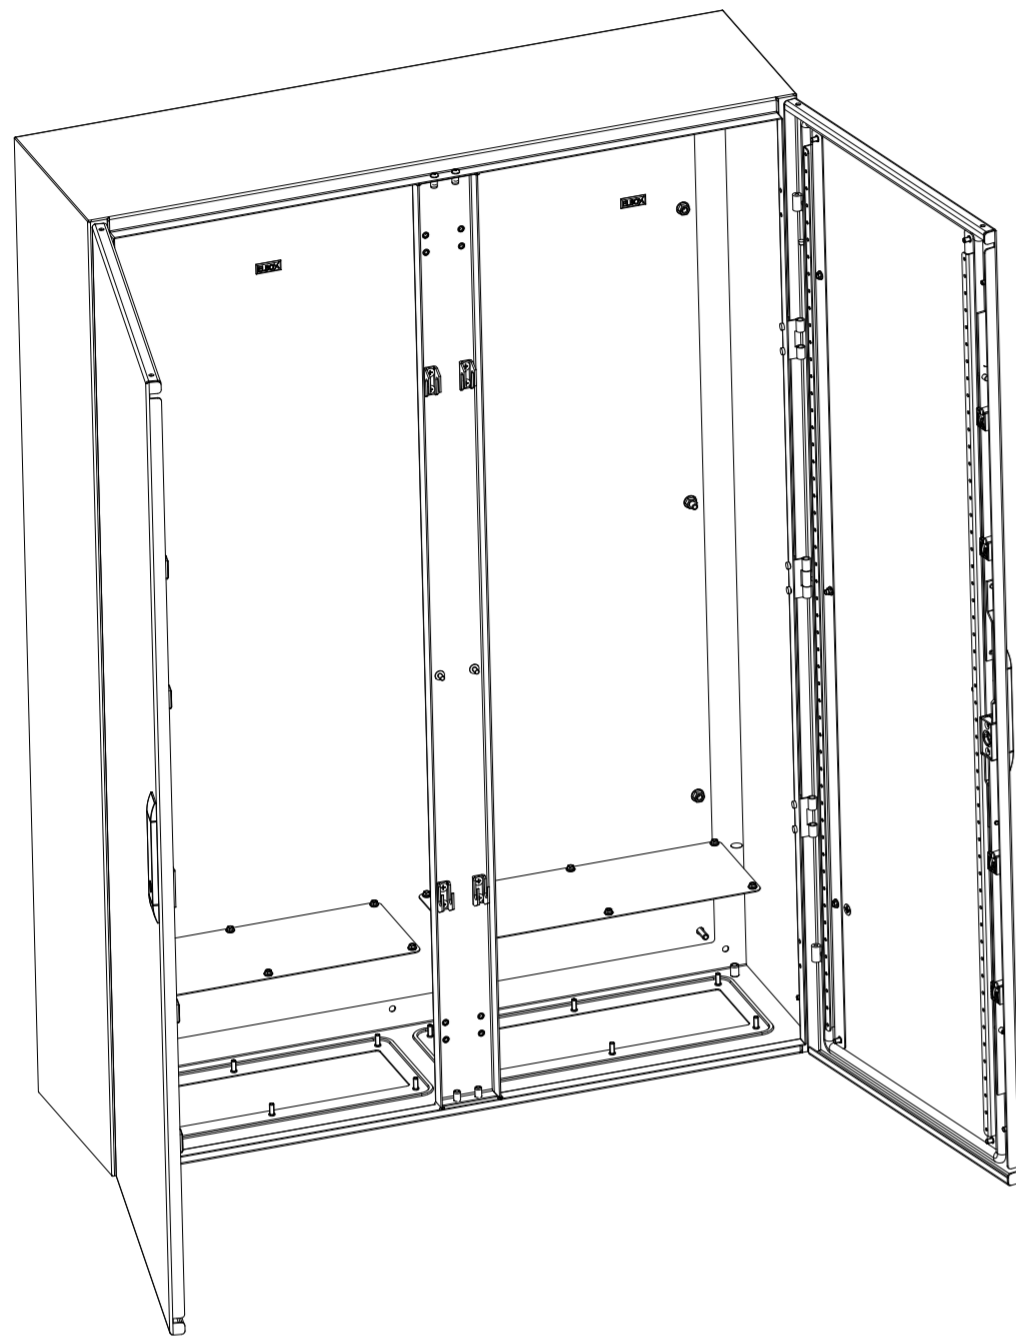

1:10

# Шкаф EMWS-1400.1000.300-2-IP66

Масштаб 1:10

A-A

Дверь

B-B