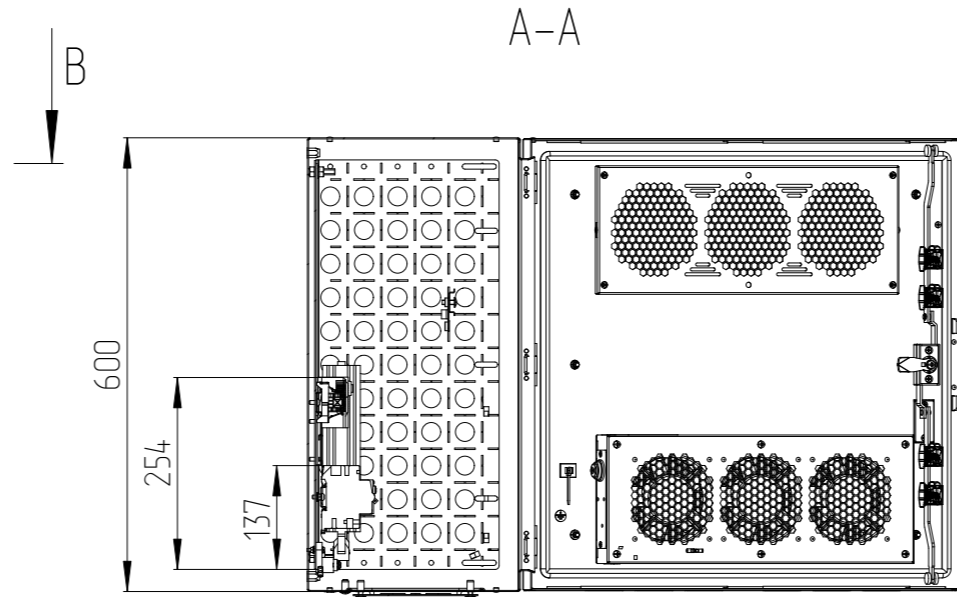

Шкаф ШТВ-Н-12.6.3-4AAA-T1

www.cmo.ru

В-В (закрытая дверь)
1:10

1:10