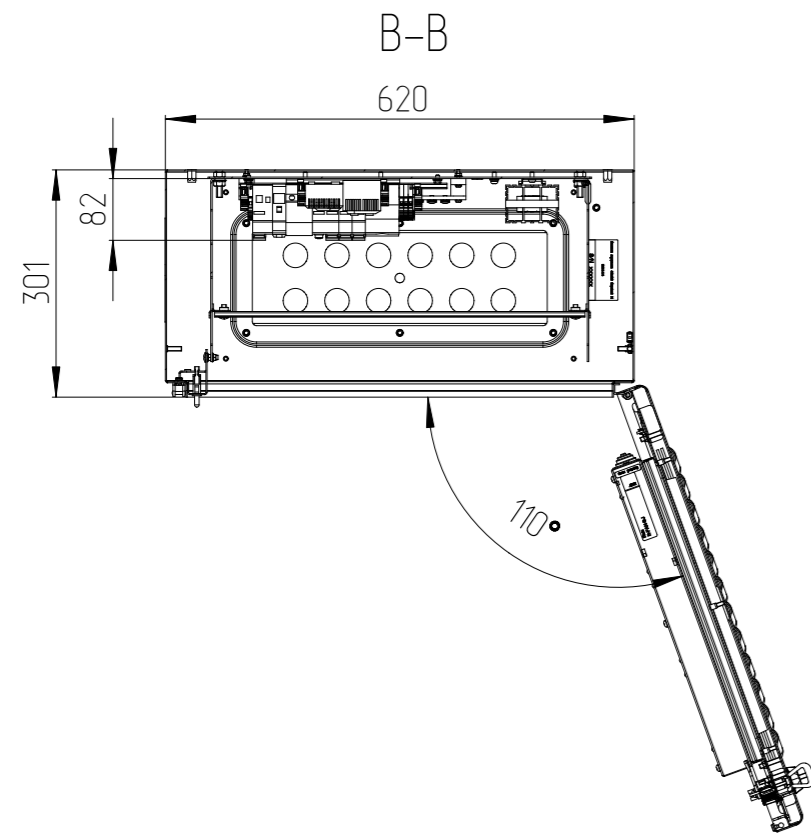

Шкаф ШТВ-Н-12.6.3-4AAA-T1

www.cmo.ru

В-В (закрытая дверь)
1:10

1:10