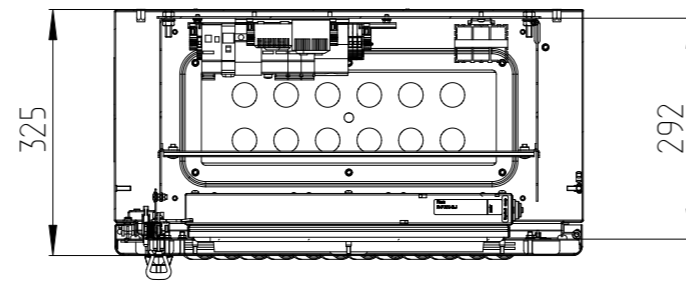

Шкаф ШТВ-Н-12.6.3-4AAA-T1

www.cmo.ru

В-В (закрытая дверь)
1:10

1:10