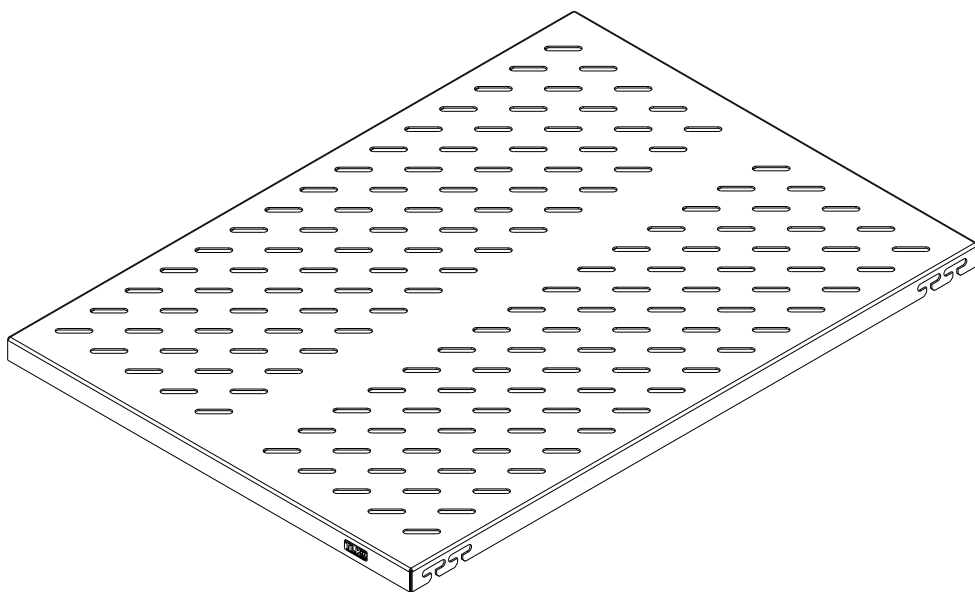

## Полка стационарная TLK-SHFS

**Паспорт**

## 1. Описание

Полка стационарная изготовлена из конструкционной стали. Поверхность полки имеет перфорацию для лучшей вентиляции оборудования Крепление осуществляется в четырех точках на боковых поверхностях перфорированных профилей.

## 3. Технические данные

Артикул	TLK-SHFS-300-BK	TLK-SHFS-300-GY	TLK-SHFS-400-BK	TLK-SHFS-400-GY	TLK-SHFS-550-BK	TLK-SHFS-550-GY	TLK-SHFS-650-BK	TLK-SHFS-650-GY
Параметры								
Габариты (В x Ш x Г)	22x463x300 мм		22x463x400 мм		22x463x550 мм		22x463x650 мм	
Материал	Листовая сталь 1,5 мм							
Покрытие	Порошковое, ударопрочное, полимерно - эпоксидное							
Цвет	Черный (RAL 9005)	Светло-серый (RAL 7035)	Черный (RAL 9005)	Светло-серый (RAL 7035)	Черный (RAL 9005)	Светло-серый (RAL 7035)	Черный (RAL 9005)	Светло-серый (RAL 7035)
Статическая нагрузка	100 кг							

## 5. Таблица заказа

Артикул	Наименование	Объем в упаковке	Масса
TLK-SHFS-300-BK	Полка стационарная TLK, Ш463хГ300мм, для шкафа глубиной 450мм, крепеж в комплекте, черная	0,0051 м3	2,10 кг
TLK-SHFS-300-GY	Полка стационарная TLK, Ш463хГ300мм, для шкафа глубиной 450мм, крепеж в комплекте, серая		
TLK-SHFS-400-BK	Полка стационарная TLK, Ш463хГ400мм, для шкафа глубиной 600мм, крепеж в комплекте, черная	0,0067 м3	2,65 кг
TLK-SHFS-400-GY	Полка стационарная TLK, Ш463хГ400мм, для шкафа глубиной 600мм, крепеж в комплекте, серая		
TLK-SHFS-550-BK	Полка стационарная TLK, Ш463хГ550мм, для шкафа глубиной 800мм, крепеж в комплекте, черная	0,010 м3	3,56 кг
TLK-SHFS-550-GY	Полка стационарная TLK, Ш463хГ550мм, для шкафа глубиной 800мм, крепеж в комплекте, серая		
TLK-SHFS-650-BK	Полка стационарная TLK, Ш463хГ650мм, для шкафа и стойки со сварной рамой глубиной 1000мм, крепеж в комплекте, черная	0,017 м3	4,6 кг
TLK-SHFS-650-GY	Полка стационарная TLK, Ш463хГ650мм, для шкафа и стойки со сварной рамой глубиной 1000мм, крепеж в комплекте, серая		