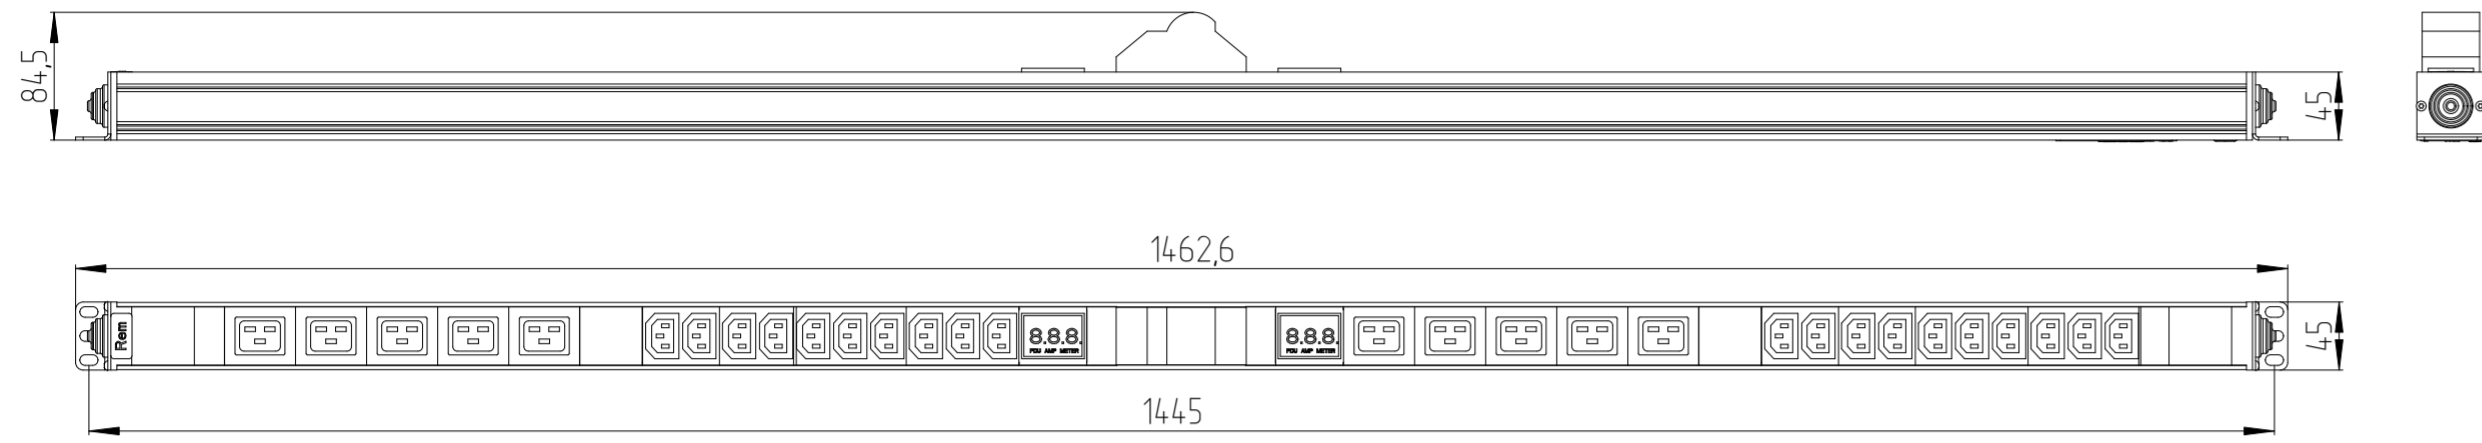

ИНФО ФАЙЛ  
БЛОКИ РОЗЕТОЧНЫЕ R-32-1420

30112227600 Блок розеточный R-32-10S-10C19-8C13-A-Am-1420-K  
30112227700 Блок розеточный R-32-10S-10C19-8C13-A-Am-1420-K-B  
2 ВВОДА

30112227601 Блок розеточный R-32-16S-8C19-A-Am-1420-K  
30112227701 Блок розеточный R-32-16S-8C19-A-Am-1420-K-B  
1 ВВОД

30112227602 Блок розеточный R-32-2x(8S-4C19-A-I)-1420-K  
30112227702 Блок розеточный R-32-2x(8S-4C19-A-I)-1420-K-B  
2 ВВОДА

30112227603 Блок розеточный R-32-10C19-20C13-A-I-1420-K  
30112227703 Блок розеточный R-32-10C19-20C13-A-I-1420-K-B  
1 ВВОД

30112227604 Блок розеточный R-32-10C19-20C13-A-AM-1420-K  
30112227704 Блок розеточный R-32-10C19-20C13-A-AM-1420-K-B  
2 ВВОДА