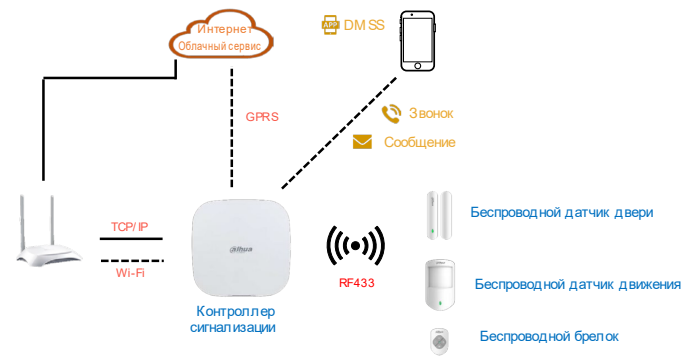

Рабочее расстояние	Датчик двери: <40 мм
Дальность обнаружения движения	Датчик движения: 12 м (90°) при высоте установки 2.2 м
Скорость обнаруживаемого движения	Датчик движения: 0.3 м/с ~ 3 м/с
Отсутствие реакции на домашних животных	Датчик движения: ≤18 кг
Допустимый уровень освещенности	Датчик движения: 6500 лк
Двухсторонняя цифровая температурная компенсация	Есть (отсутствует уменьшение дальности обнаружения при высокой температуре)
Чувствительность	Датчик движения: Настраиваемая (3 уровня)

Применение

Основные параметры

Питание	Контроллер: 12 В (DC), 1.5 А (блок питания для Европы, Великобритании или США по выбору) Брелок: батарея CR2032 Датчик двери: батарея CR123A Датчик движения: батарея CR123A
Время автономной работы от батареи	Контроллер: 12 часов в режиме ожидания от аккумуляторной батареи Брелок: 5 лет Датчик двери: 5 лет Датчик движения: 4 года
Потребляемая мощность	Брелок: 0.085 Вт Датчик двери: 0.07 Вт Датчик движения: 0.075 Вт
Рабочая температура	Контроллер: -10°C ~ +50°C (внутри помещения) Брелок: -10°C ~ +55°C (внутри помещения) Датчик двери: -10°C ~ +55°C (внутри помещения) Датчик движения: -10°C ~ +55°C (внутри помещения)
Рабочая влажность	Все устройства: 10% ~ 90%
Размеры	Контроллер: 163 мм × 163 мм × 32 мм Брелок: 60 мм × 39.5 мм × 15 мм Датчик двери: 100.2 мм × 20.8 мм × 20.3 мм Датчик движения: 104 мм × 60 мм × 50 мм
Размеры упаковки	Контроллер: 219 мм × 187 мм × 91 мм Брелок: 135 мм × 98.5 мм × 27.8 мм Датчик двери: 135 мм × 98.5 мм × 27.8 мм Датчик движения: 135 мм × 98.5 мм × 56.8 мм
Монтаж	Контроллер: на стену, на стол Датчик двери: на крепление Датчик движения: на стену
Масса нетто	Контроллер: 0.38 кг Брелок: 0.02 кг Датчик двери: 0.07 кг Датчик движения: 0.1 кг
Масса брутто	Контроллер: 0.8 кг Брелок: 0.065 кг Датчик двери: 0.115 кг Датчик движения: 0.17 кг
Материал корпуса	Все устройства: пластик
Сертификаты	Все устройства: CE

Информация для заказа

Тип	Артикул	Описание
Охранная сигнализация	DHI-ART-ARC3000H03-GW2	Комплект охранной сигнализации: контроллер (Wi-Fi); блок питания для Европы по умолчанию; блок питания для Великобритании или США опционально), беспроводной брелок, беспроводной датчик двери, беспроводной датчик движения