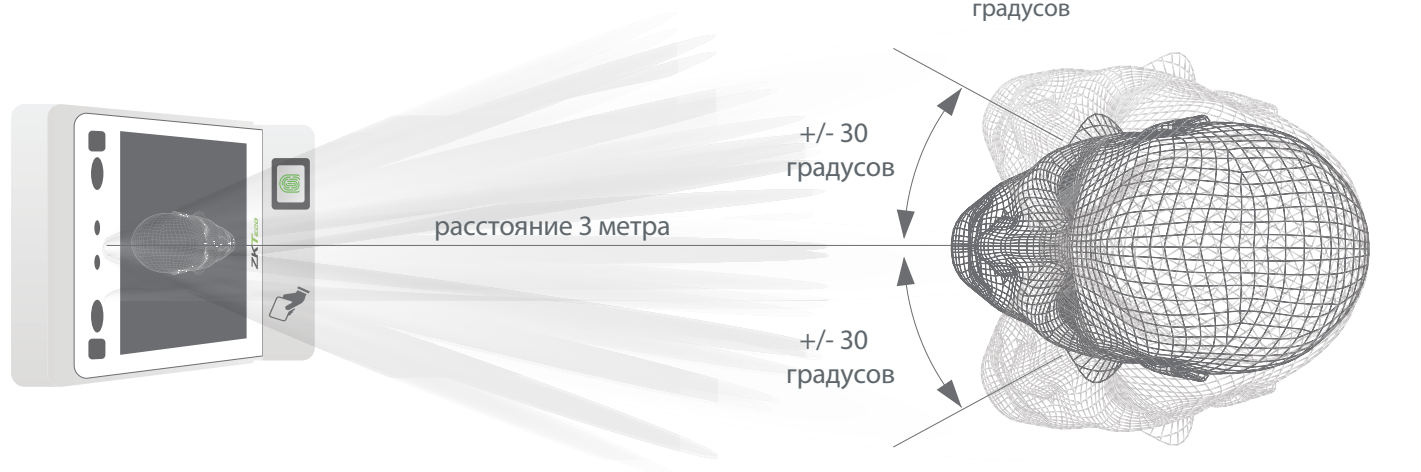

Не требует касания

Функции

- Новейший алгоритм распознавания лиц Visible Light с функцией самообучения
- Память шаблонов лиц 10 000
- Дисплей 7" с защитным ударопрочным стеклом
- Считыватель отпечатков пальцев и ID/MF карт (опция)
- Сдвоенная камера
- Идентификация на расстоянии: 0.3 - 3 м
- Высокопроизводительный процессор
- Поддержка внешних считывателей RS232, RS485 и Wiegand
- Связь TCP / IP, Wi-Fi и USB
- Совместимость с турникетами ZKTeco и сторонних производителей
- Класс защиты IP65

Распознавание на больших расстояниях

Дистанция распознавания увеличена до 3 метров, что позволяет идентифицировать быстро идущих людей. В то время как большинство алгоритмов поддерживают распознавание под углом не более 15 градусов, оборудование ZKTeco поддерживает распознавание лиц под углом до 30 градусов.

Спецификация (P: комплектация премиум)

	Модель	FaceDepot-7B
Аппаратная платформа	Дисплей	7" TFT (1280x720)
	Процессор	A17 1.8 ГГц (четыре ядра) P
	Память	2ГБ RAM / 16ГБ ROM P
	Камера	2MP сдвоенная
	Связь	TCP / IP, 2 x USB, Wi-Fi (опция), RS232, RS485 для внешних считывателей Wiegand вход/выход
	Аксессуары	дверной замок, дверной датчик, звонок, кнопка выхода, тревога, AUX вход
	Аудио	2 динамика
Память	Пользователей	10 000
	Шаблонов лиц	10 000 P
	RFID карт	10 000 (опция)
	Журнал событий	100 000
Рабочие условия	Питание	12В 3А
	Температура	-10°C ~ 45°C
	Влажность	10% ~ 90%
	Совместимость с ПО	ZKBioSecurity P