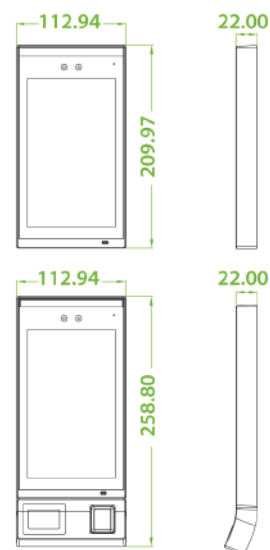

Спецификация (P: комплектация премиум)

	Модель	FaceDepot-7B
Аппаратная платформа	Дисплей	7" TFT (1280x720)
	Процессор	A17 1.8 ГГц (четыре ядра) P
	Память	2ГБ RAM / 16ГБ ROM P
	Камера	2MP сдвоенная
	Связь	TCP / IP, 2 x USB, Wi-Fi (опция), RS232, RS485 для внешних считывателей Wiegand вход/выход
	Аксессуары	дверной замок, дверной датчик, звонок, кнопка выхода, тревога, AUX вход
	Аудио	2 динамика
Память	Пользователей	10 000
	Шаблонов лиц	10 000 P
	RFID карт	10 000 (опция)
	Журнал событий	100 000
Рабочие условия	Питание	12В 3А
	Температура	-10°C ~ 45°C
	Влажность	10% ~ 90%
	Совместимость с ПО	ZKBioSecurity P

Дверной
датчик

Размеры (мм)

Официальное представительство "ZKTECO CO.,LTD" в России и СНГ: Тел. +7 (495) 132-31-33.

107078, г. Москва, ул. Новорязанская, д.18, стр. 5.

www.zkteco.ru

www.zkteco.com