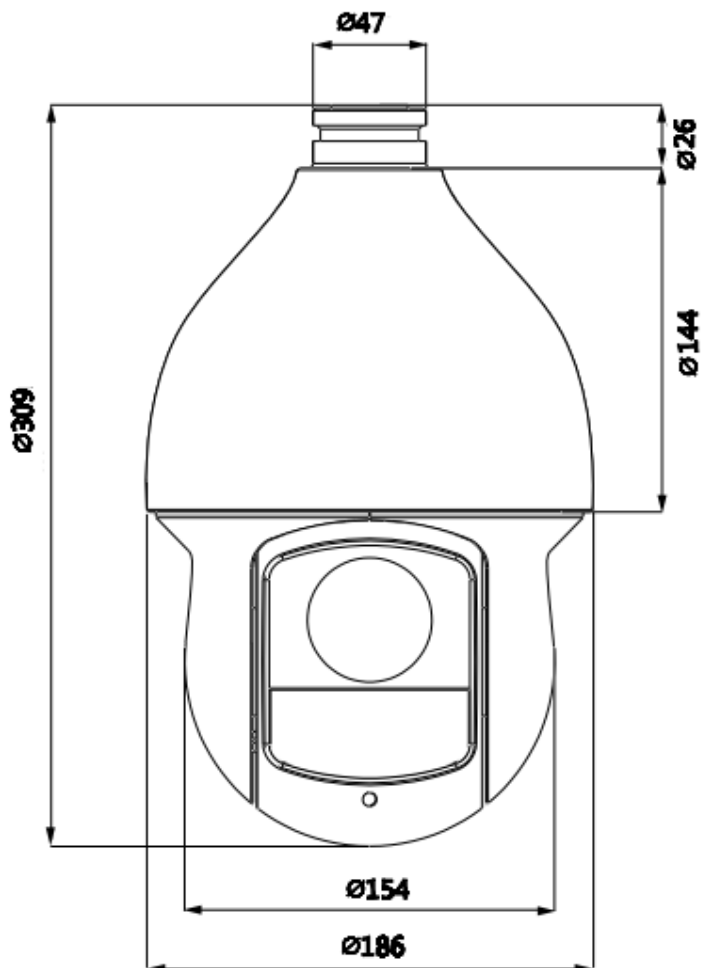

Материал корпуса	Металл
------------------	--------

Размеры	Φ186мм × 309мм
---------	----------------

Вес нетто	3.5кг
-----------	-------

Вес брутто	6.8кг
------------	-------

### Размеры(мм)