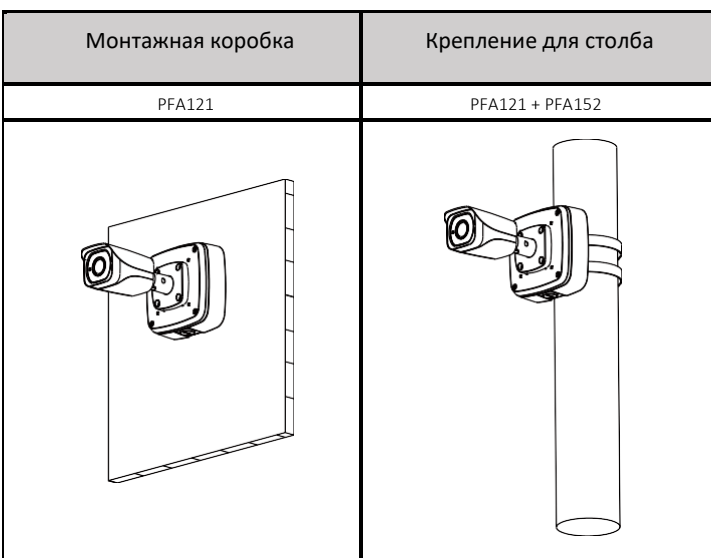

Условия эксплуатации

Рабочие условия	-40 ~ +60°C, относительная влажность менее 95%
Условия хранения	-40 ~ +60°C, относительная влажность менее 95%
Класс защиты	IP67
Вандалозащищённость	IK10

Общие данные

Материал корпуса	Металл
Размеры	273.2мм × 95мм × 96.4мм
Вес нетто	1.12кг
Вес брутто	1.52кг

Информация

Тип	Название	Описание
12Мп IP видеокамера	DH-IPC-HFW81230EP-Z-S2	12Мп уличная IP видеокамера, PAL
Аксессуары	PFA121	Монтажная коробка
	PFA152	Крепление для столба

Аксессуары

Дополнительно: