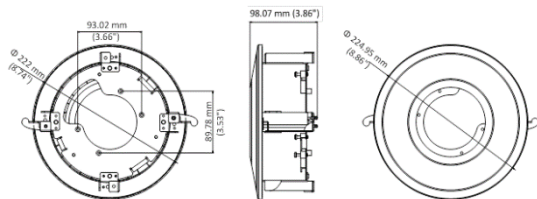

HIKVISION®

ПАСПОРТ ИЗДЕЛИЯ

Внутрипотолочный кронштейн

DS-1227ZJ-DM37

www.hikvision.ru

DS-1227ZJ-DM37

Общая информация

- Внутрипотолочный кронштейн
- Сталь + пластик, сплав с напылением

Размеры

Внимание

- Кронштейн должен быть установлен на плоской поверхности стены
- Стена, на которую устанавливается кронштейн, должна выдерживать вес предполагаемой камеры и аксессуаров в трехкратном размере
- Максимальная грузоподъемность кронштейна – 3кг

Спецификации

Модель	DS-1227ZJ-DM37
Описание	Внутрипотолочный кронштейн
Цвет	Белый Ник
Материал	Сталь и пластик
Размеры	Ø 225 × 98.2 мм
Вес	700 гр

*Изображения и спецификации могут быть изменены без дополнительного уведомления.