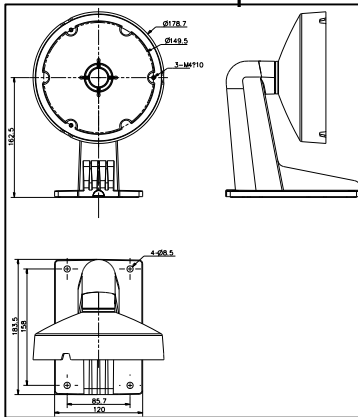

HIKVISION®

ПАСПОРТ ИЗДЕЛИЯ

Настенный кронштейн
DS-1273ZJ-DM25 (M1)

www.hikvision.ru

DS-1273ZJ-DM25 (M1)

Общая информация

- Алюминиевый сплав
- Улучшенный дизайн влагозащиты

Размеры

Внимание

- Кронштейн должен быть установлен на плоскую поверхность стены
- Водонепроницаемая резиновая прокладка в комплекте
- Стена, на которую устанавливается кронштейн, должна выдерживать вес предполагаемой камеры и аксессуаров в трехкратном размере
- Максимальная грузоподъемность кронштейна – 4.5кг

Спецификации

Модель	DS-1273ZJ-DM25 (M1)
Описание	Подвесной кронштейн
Цвет	Белый Ник
Назначение	Купольные камеры
Материал	Алюминиевый сплав
Размеры	250 × 178 × 82.5мм
Вес (нетто)	1,105кг

*Изображения и спецификации могут быть изменены без дополнительного уведомления.