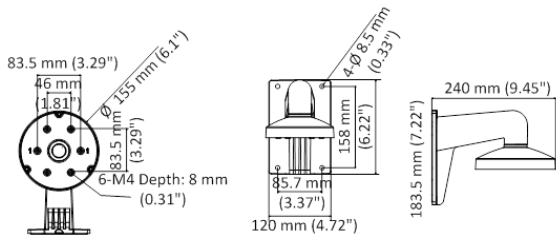

Размеры

Внимание

- Кронштейн должен быть установлен на плоскую поверхность стены
- Стена, на которую устанавливается кронштейн, должна выдерживать вес предполагаемой камеры и аксессуаров в трехкратном размере
- Максимальная грузоподъемность кронштейна - 3кг

Спецификации

Модель	DS-1473ZJ-155
Описание	Настенный кронштейн
Цвет	Белый Ник
Назначение	Купольные камеры
Материал	Алюминиевый сплав
Размеры	155 × 183,5 × 240мм
Вес (нетто)	0,65кг

*Изображения и спецификации могут быть изменены без дополнительного уведомления.