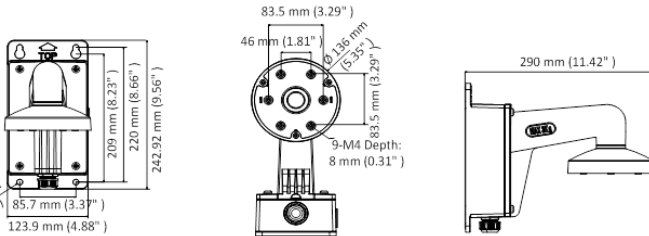

HIKVISION®

ПАСПОРТ ИЗДЕЛИЯ

Настенный кронштейн

DS-1473ZJ-135B

www.hikvision.ru

DS-1473ZJ-135B

Размеры

Общая информация

- Алюминиевый сплав
- Улучшенный дизайн влагозащиты

Внимание

- Кронштейн должен быть установлен на плоскую поверхность стены
- Водонепроницаемая резиновая прокладка в комплекте
- Стена, на которую устанавливается кронштейн, должна выдерживать вес предполагаемой камеры и аксессуаров в трехкратном размере
- Максимальная грузоподъемность кронштейна – 3кг

Спецификации

Модель	DS-1473ZJ-135B
Описание	Настенный кронштейн
Цвет	Белый Ник
Назначение	Купольные камеры
Материал	Алюминиевый сплав
Размеры	136 × 242,92 × 290мм
Вес (нетто)	1,475кг

*Изображения и спецификации могут быть изменены без дополнительного уведомления.