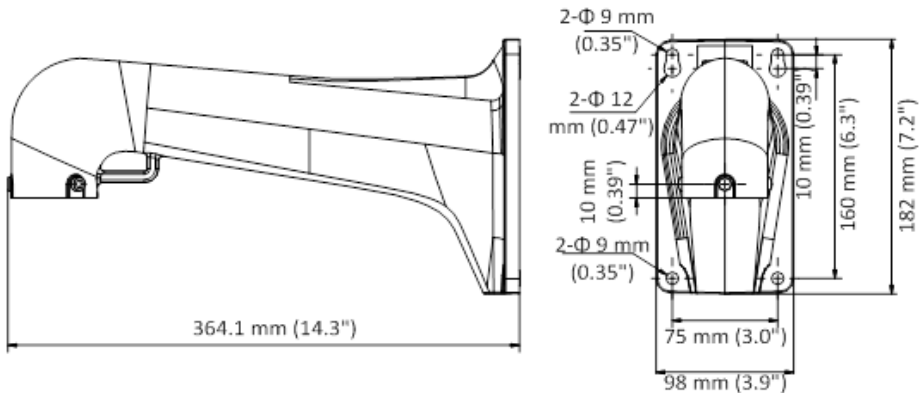

Размеры

*Изображения и спецификации могут быть изменены без дополнительного уведомления.

*За подробной информацией обращайтесь к вашему персональному менеджеру