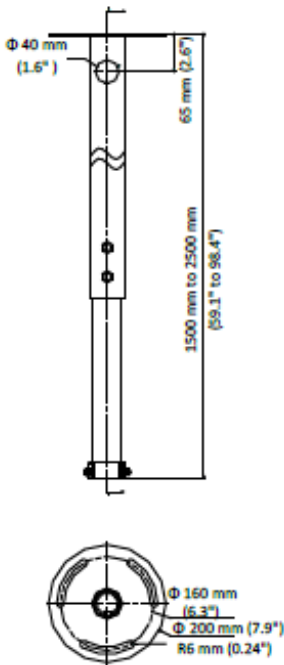

### Размеры

### Общая информация

- Оцинкованная сталь
- Крепление может регулироваться от 1500 мм до 2500 мм